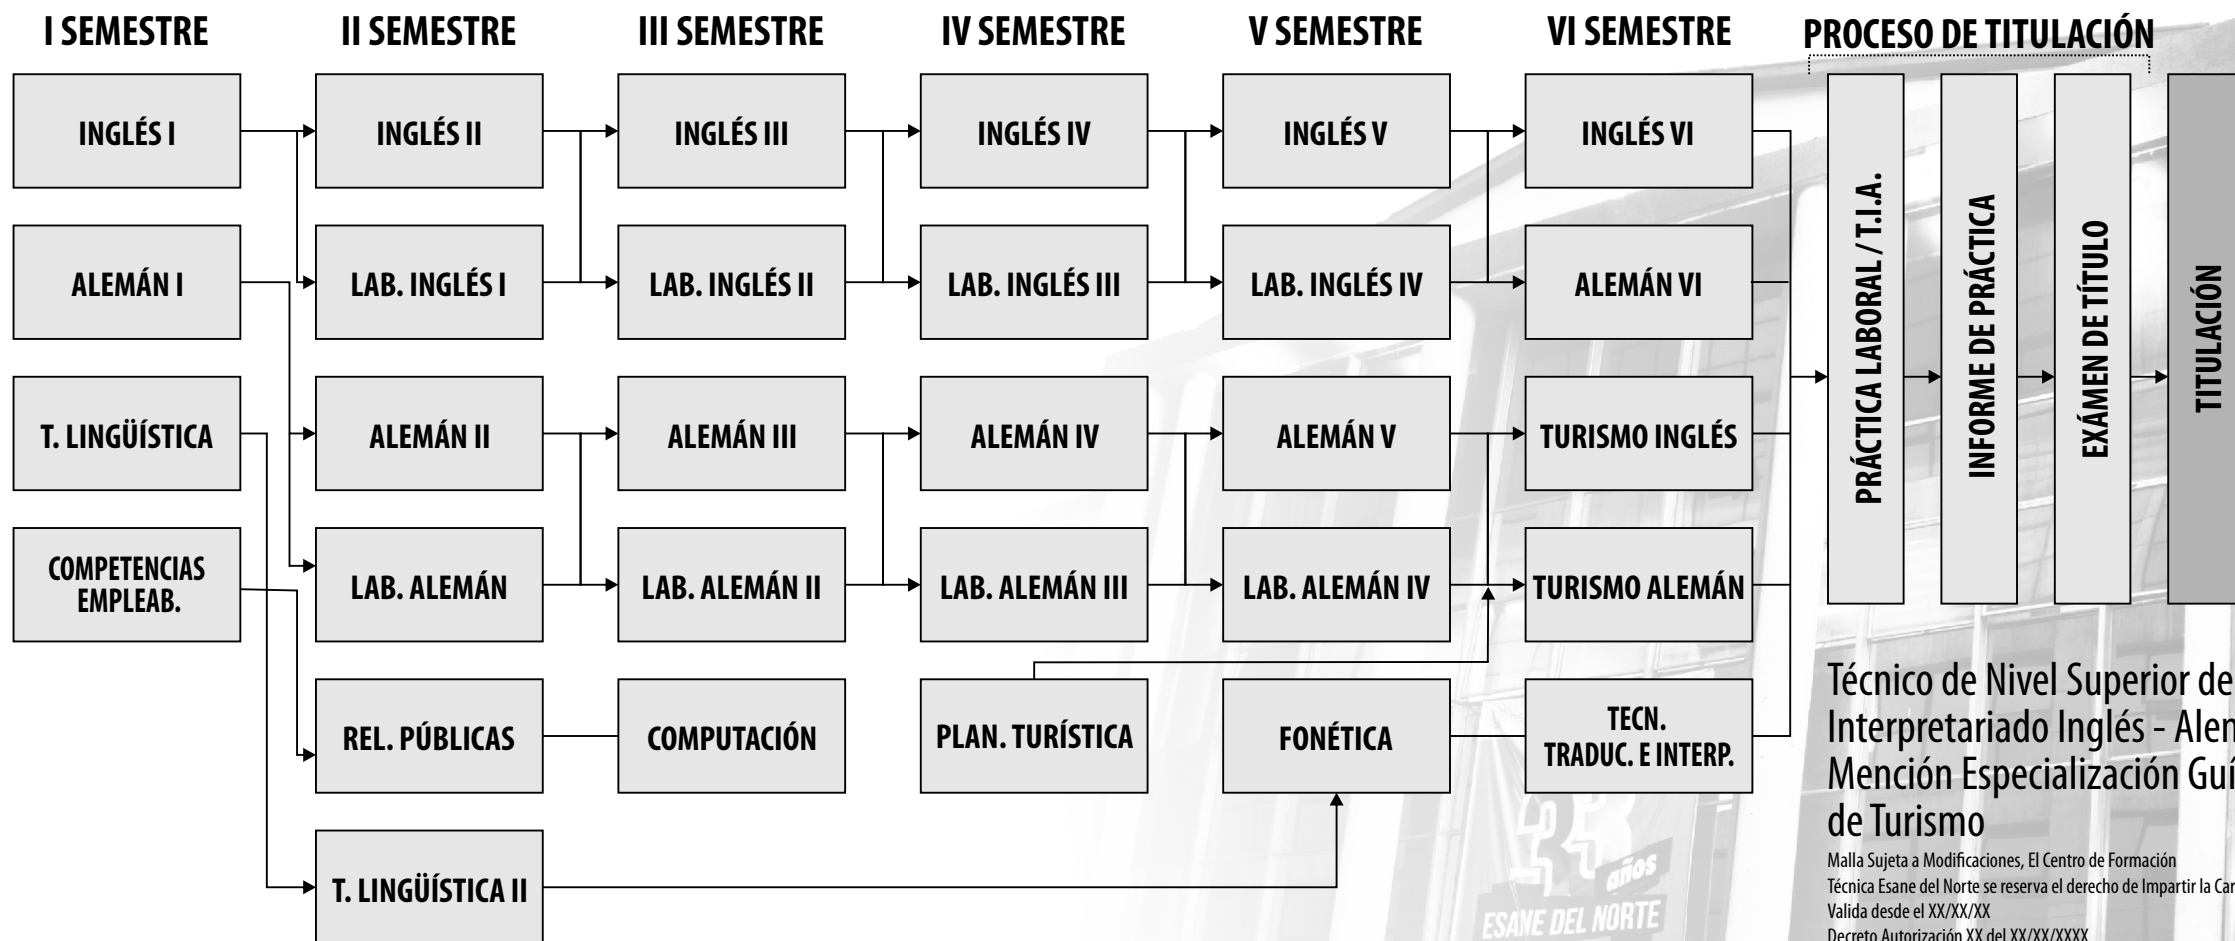

Malla Curricular

Interpretariado Inglés Alemán

*Mencion (Especialización Guía de Turismo)

Técnico de nivel superior orientado a la interpretación y traducción tanto en Inglés como Alemán, su formación por competencias le permite ser un profesional capaz no solo de desempeñarse como guiatourístico sino que además en el campo minero. Este perfil cumple con la misión institucional de Esane del Norte que busca la formación de técnicos de nivel superior con habilidades valores y actitudes capaces de responder a las expectativas del entorno social y productivo.

55/2598853

AdmisiónCFT

esane delnorte

CENTRO DE FORMACIÓN TÉCNICA

Técnico de Nivel Superior de Interpretariado Inglés - Alemán
Mención Especialización Guía de Turismo

Malla Sujeta a Modificaciones, El Centro de Formación Técnica Esane del Norte se reserva el derecho de Impartir la Carrera Valida desde el XX/XX/XX
Decreto Autorización XX del XX/XX/XXXX