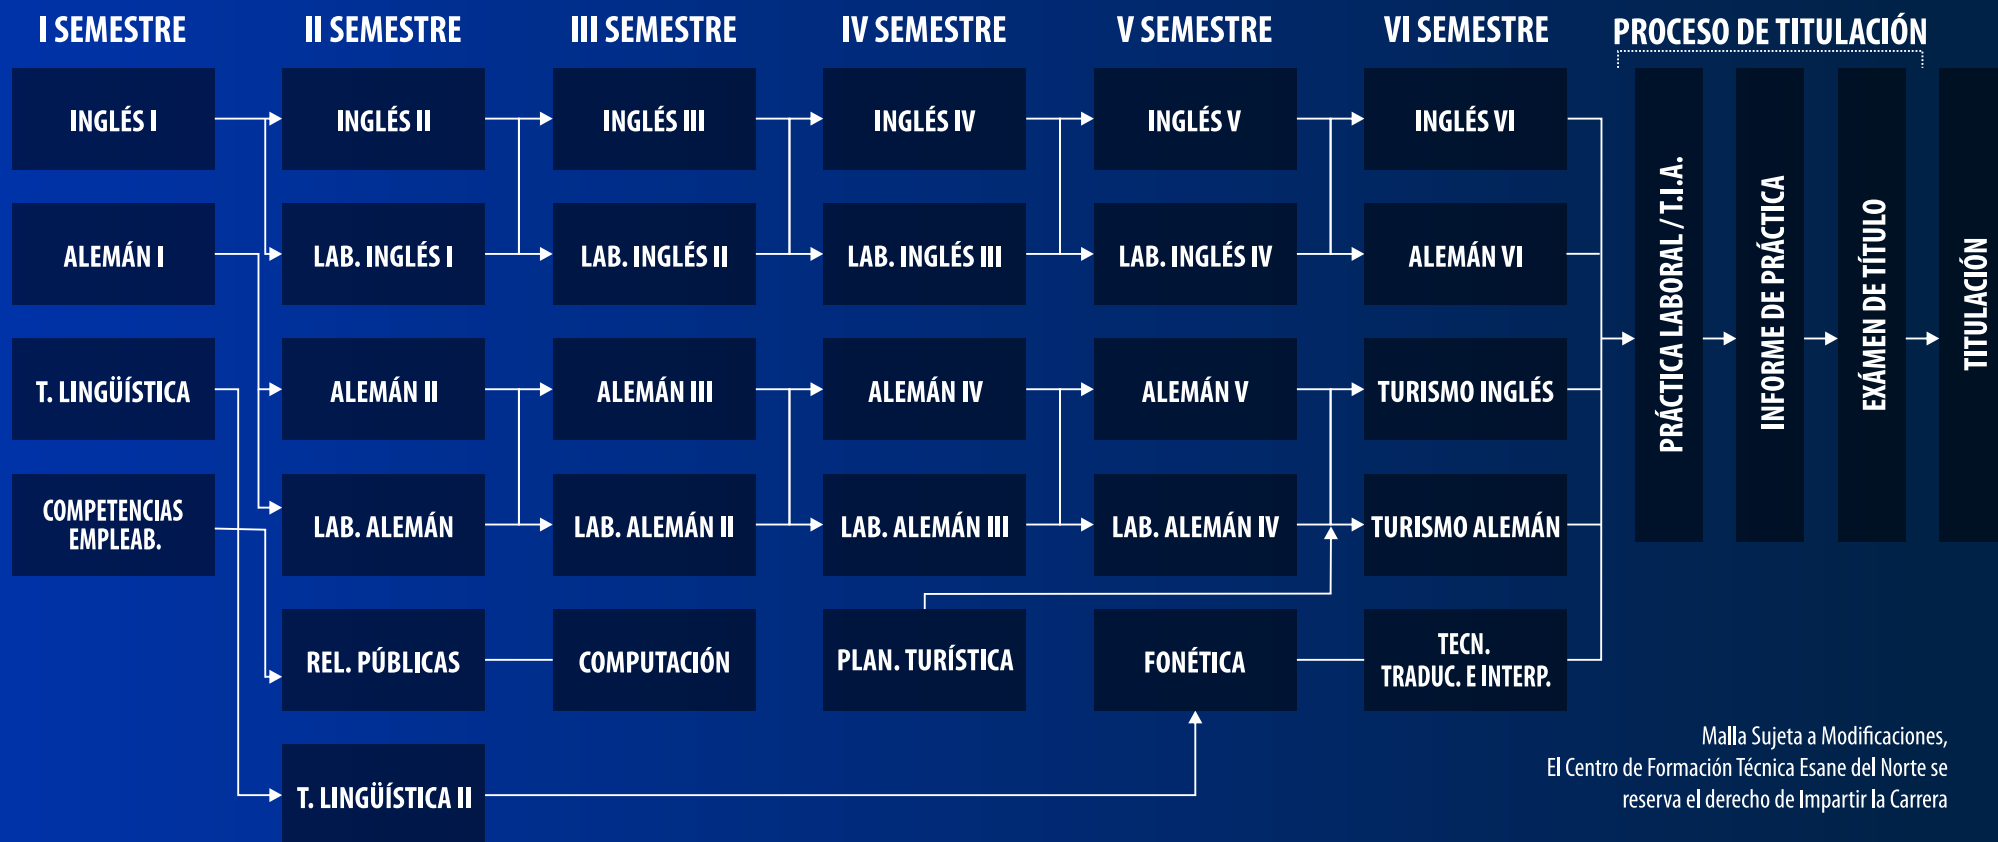

¿Porqué estudiar
Interpretariado
Inglés - Alemán en
CFT Esane del Norte?

6 semestres
+ Práctica Laboral

ADMISION@ESANEDELNORTE.CL
WWW.ESANEDELNORTE.CL

Perfil del Estudiante

Técnico de nivel superior orientado a la interpretación y traducción tanto en Inglés como Alemán. Su formación por competencias le permite ser un profesional capaz no sólo de desempeñarse como guía turístico sino que además en el campo minero.

Este perfil cumple con la misión institucional de Esane del Norte, que busca la formación de técnicos de nivel superior con habilidades valores y actitudes, capaces de responder a las expectativas del entorno social y productivo.

Diurno (08:30 a 13:15) / Nocturno (20:00 a 23:05)

#FormandoEspecialistas

LoImportanteEresTU

Malla Curricular

Interpretariado Inglés - Alemán

Título: Técnico de Nivel Superior en interpretariado Inglés Alemán

Malla Sujeta a Modificaciones,
El Centro de Formación Técnica Esane del Norte se
reserva el derecho de Impartir la Carrera